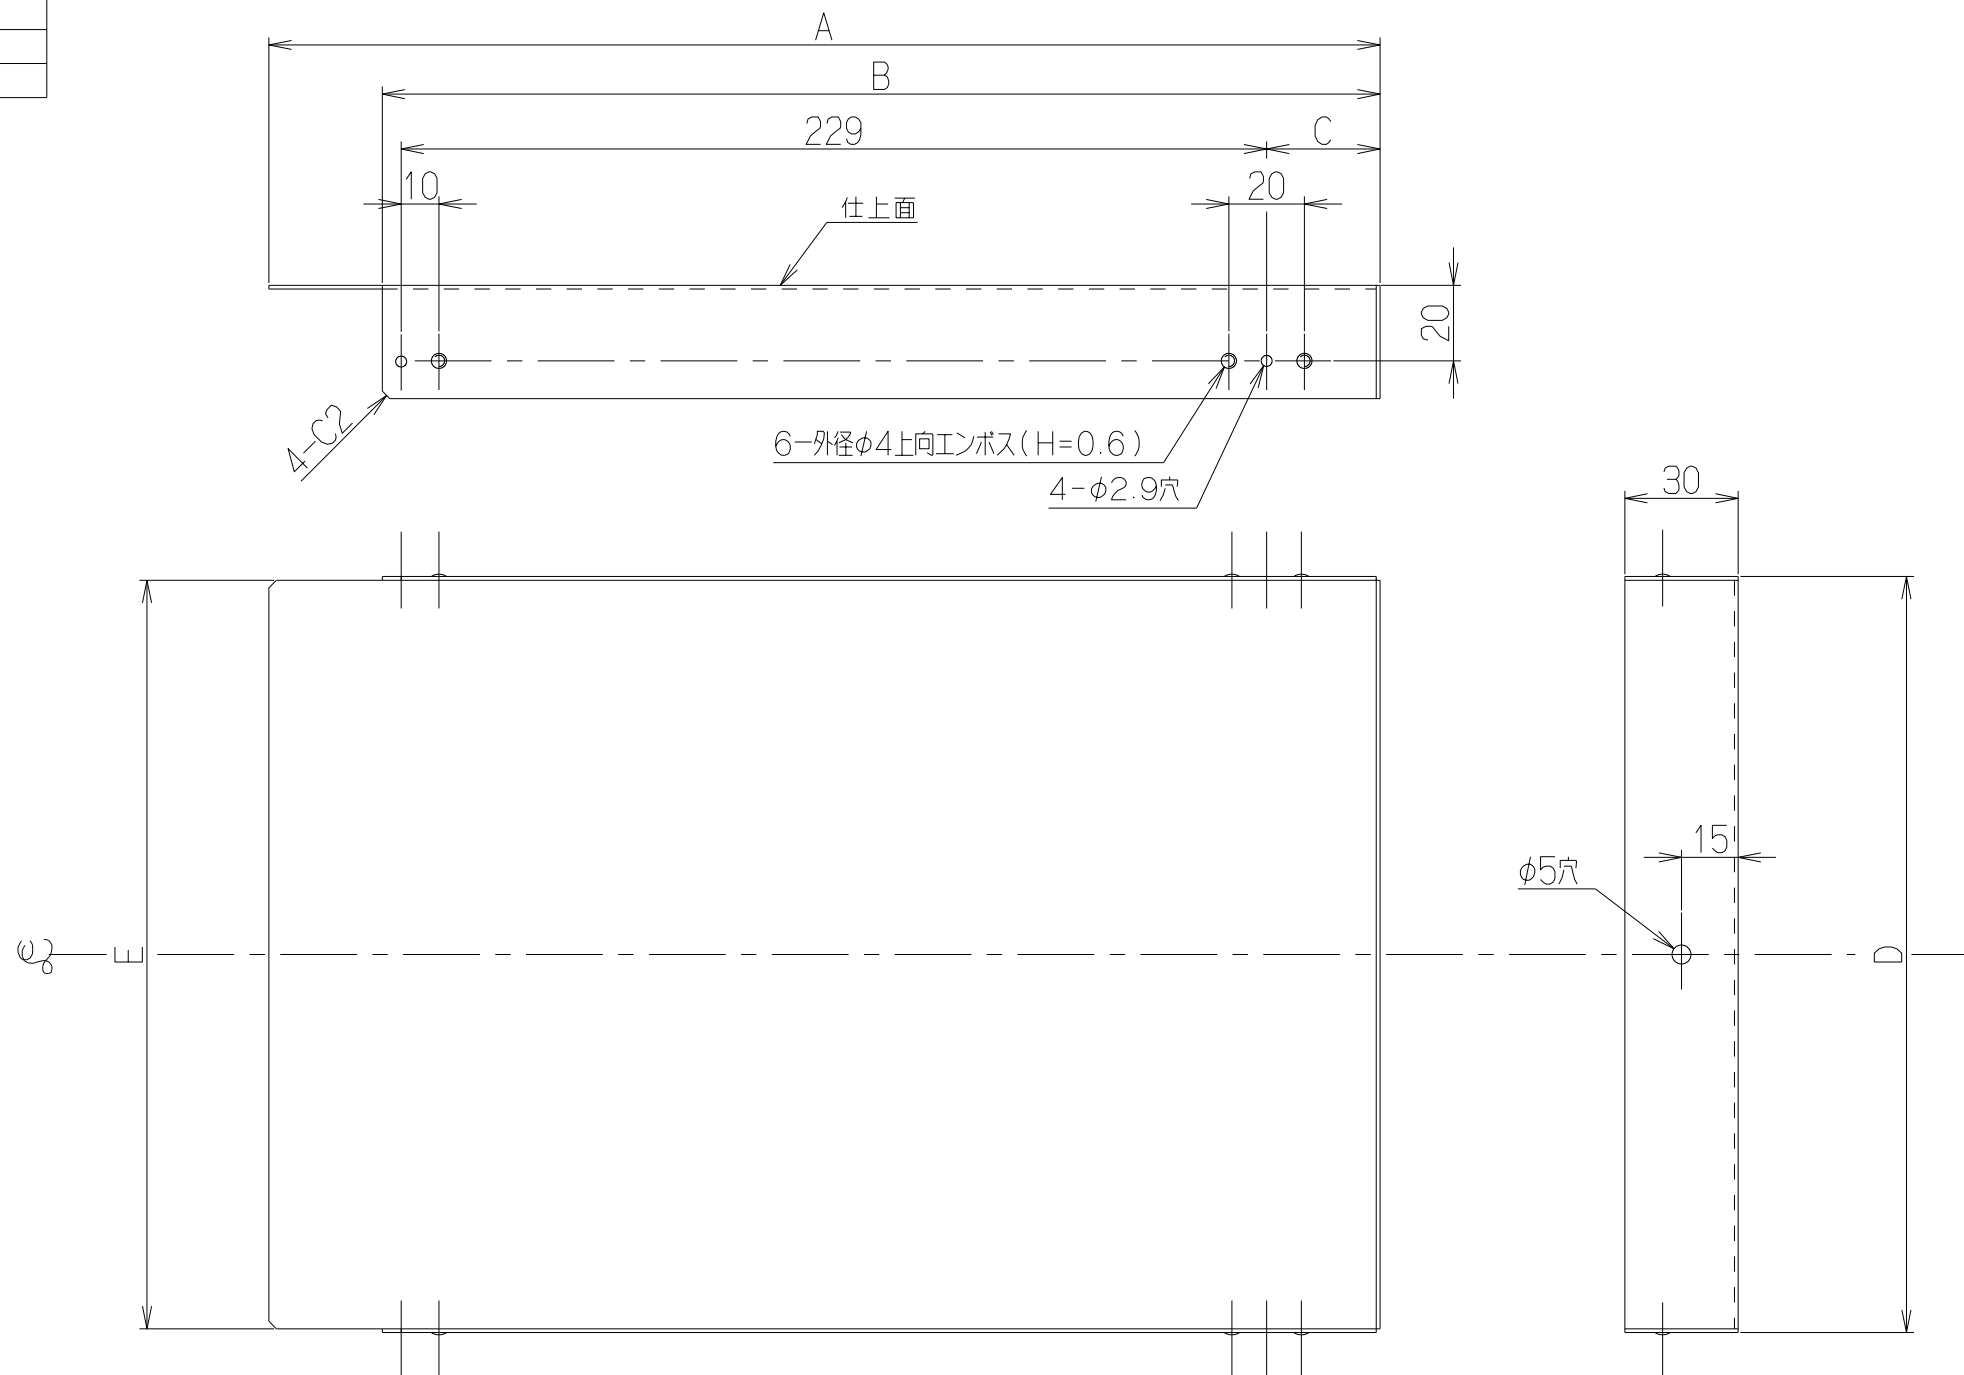

記号	変更履歴	技連番号	年月日	担当
△				
△				
△				
△				
△				

— 付属品 —
丸木ねじ(φ4.1×16) --- 1個
トラスTPねじ(φ4×8) --- 2個

298	300	30	264	294	YMP30-AP345SI	109LX5AA	シルバーメタリック(Sメタリック)	—
					YMP30-AP345W	109LX5XP	ホワイト(C-202)	—
					YMP30-AP345BK	109LX5SW	ブラック(ブラックFJ)	—
198	200				YMP20-AP345SI	109LX4AA	シルバーメタリック(Sメタリック)	—
					YMP20-AP345W	109LX4XP	ホワイト(C-202)	—
					YMP20-AP345BK	109LX4SW	ブラック(ブラックFJ)	—
					型名	製品コード	色調	区分No.
E寸法	D寸法	C寸法	B寸法	A寸法	作成	2010/ 4/14		型名
					更新	2010/ 7/14		YMP20/30-AP345 フジテックオリジナル: 別売横幕板
								1091375
								製品姿図
					富士工業株式会社		三角法	尺 1/2