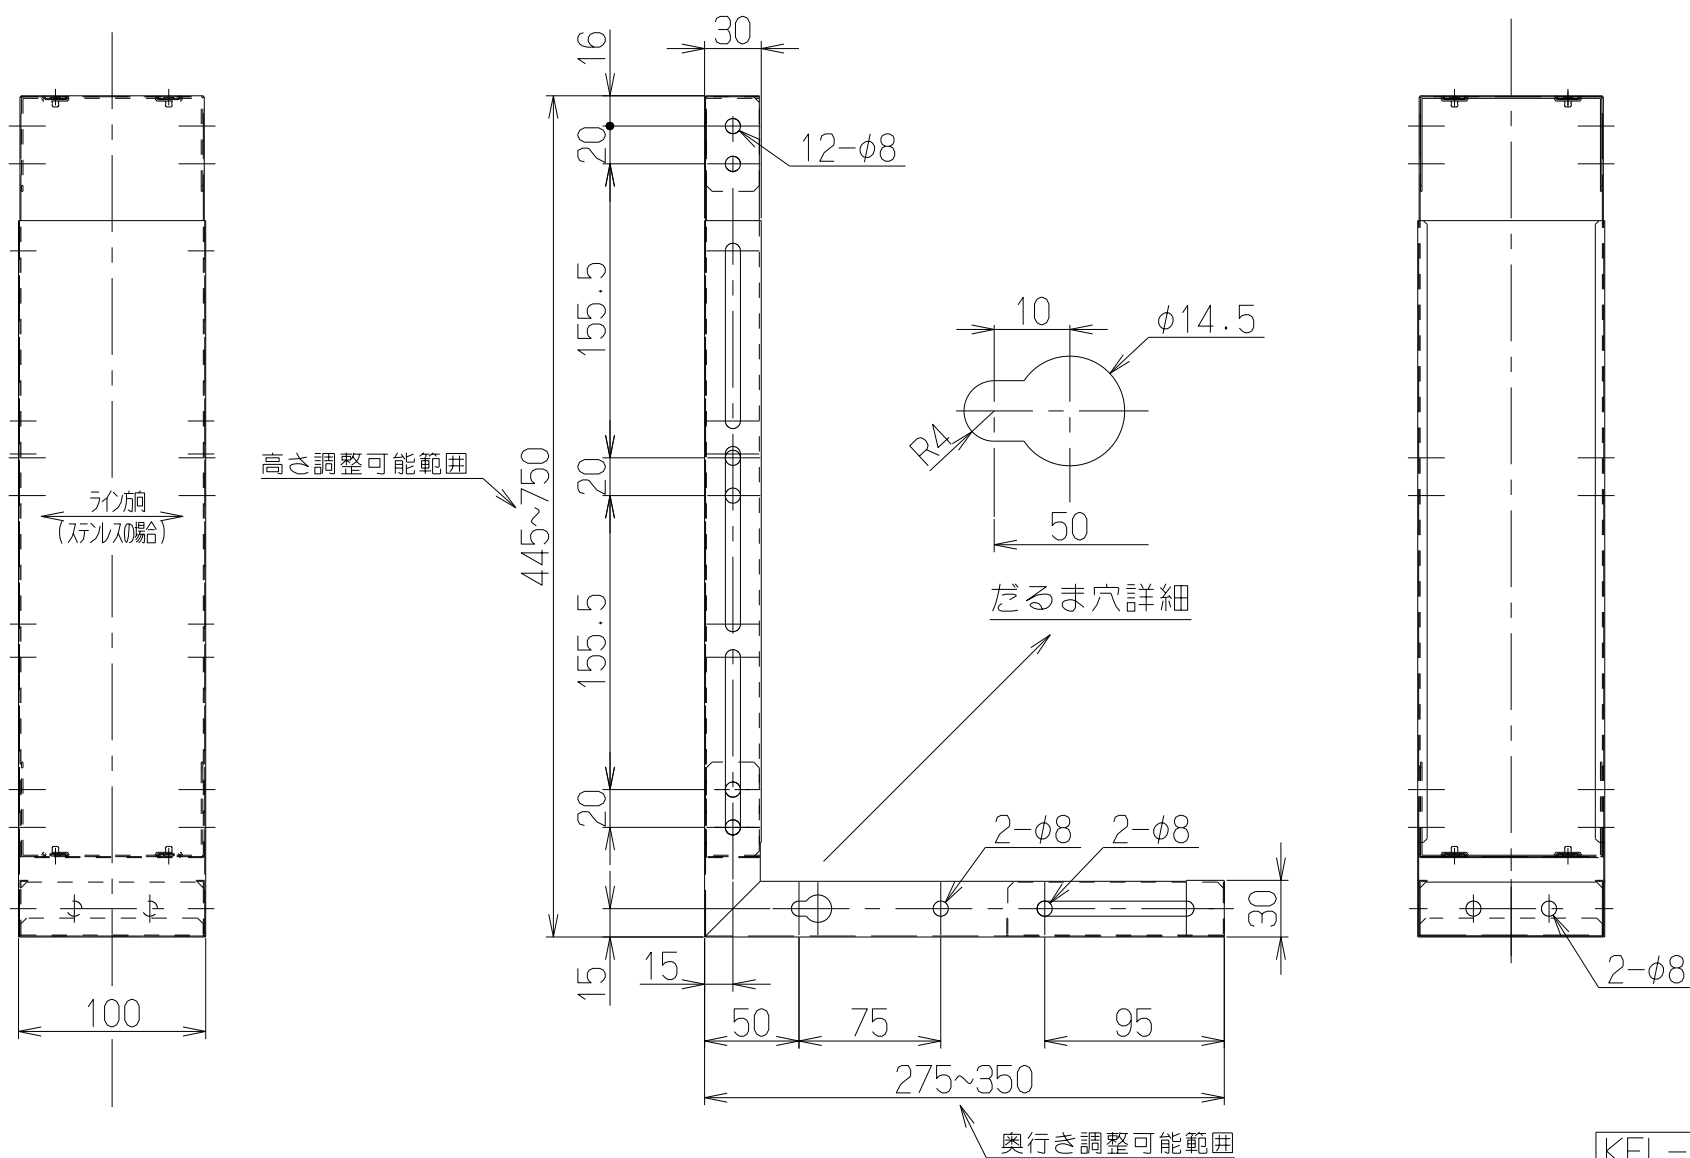

記号	変更履歴	技連番号	年月日	担当
△				
△				
△				
△				

主要部品一覧表				
品番	部品名	材質	表面処理	色調
1	フィルター本体	BK, SI, SV, W色:カラー鋼板		
2	スライドフィルター上	PK, GR色:亜鉛めっき鋼板	PK, GR色:ポリエステル塗装	表題欄による
3	スライドフィルター下	S色:ステンス	S色:ヘアライン仕上げ	

— 付属品 —
座付ねじ(φ5×16) --- 7本

作成	2010/ 4/28	型名	KFL-AP4528
更新	2015/ 5/26	図番	1091379
富士工業株式会社		図名	製品姿図