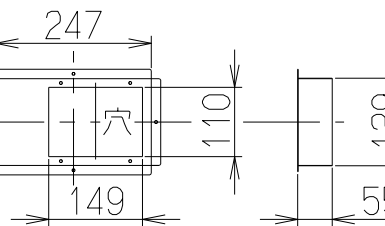

取付例

左側排気仕様

右側排気仕様

上方給気・排気

後方給気・排気

別売品の「L形ダクト」1個使用

①②給気ユニット

③給気アダプター