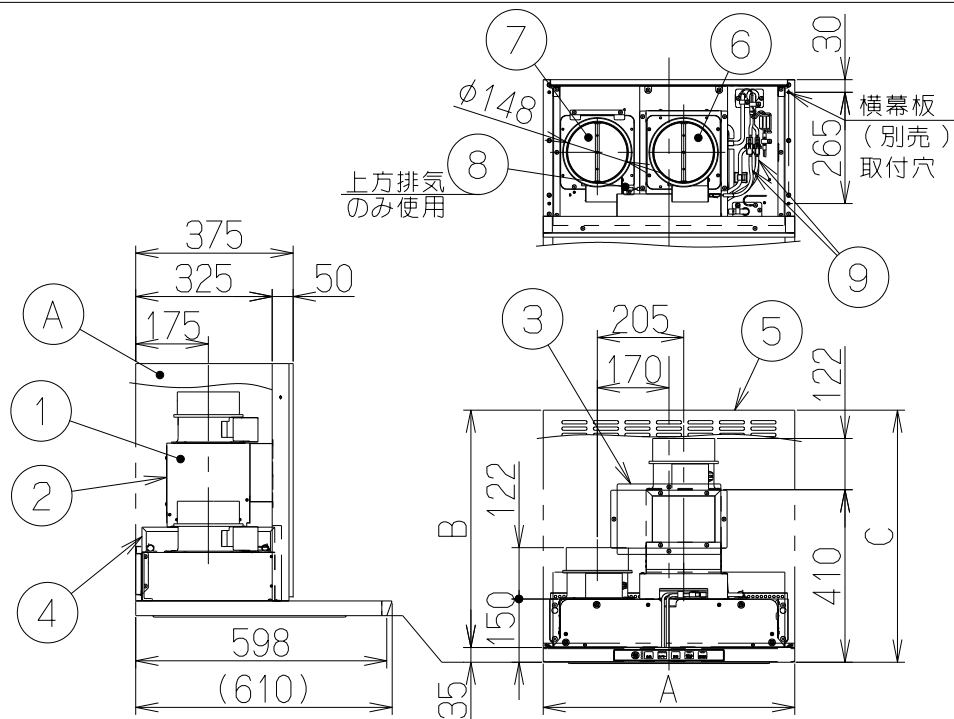

取付例

左側排気仕様

右側排気仕様

上方給気・排気

後方給気・排気

別売品の「L形ダクト」1個使用

①②⑥給気ユニット

③給気アダプター

④取付台

⑤給気幕板

⑧排気口押さえ

⑨信号線

関連別売品

- ①横幕板
SPBL565-A325(H=565用)
- ②L形ダクト
LD-15

構成部品・付属品

- ①給気チャンバー・・・1個
- ②塞ぎ板(給気チャンバーに付属)・・・1個
- ③給気アダプター・・・1個
- ④取付台・・・1個
- ⑤給気幕板・・・1個
- ⑥給気口(給気チャンバーに付属)・・・1個
- ⑦排気口・・・1個
- ⑧排気口押さえ・・・1個
- ⑨信号線・・・2本
- ・ソフトテープ・・・2本
- ・+トラスねじ(M4×8)・・・20本
- ・木ねじ(φ4.1×16)・・・2本

注) 1. 本品はLGRシリーズ用の同時給排ユニットを示す。
2. 本品の給気・排気方向は上方・後方のみとする。

記号	変更履歴	枝番	年月日	担当
△				
△				
△				
△				

C寸法	B寸法	A寸法	型名	製品コード	色調	区分No.	
			900	565	750	LGRV-9565SV	109SP8AC
			LGRV-9565W	109SP8XP	ホワイト(C-202)	---	
			LGRV-9565BK	109SP8SW	ブラック(ブラックFJ)	---	
			LGRV-7565SV	109SP7AC	MDシルバー	---	
			LGRV-7565W	109SP7XP	ホワイト(C-202)	---	
			LGRV-7565BK	109SP7SW	ブラック(ブラックFJ)	---	
			LGRV-6565SV	109SP6AC	MDシルバー	---	
			LGRV-6565W	109SP6XP	ホワイト(C-202)	---	
			LGRV-6565BK	109SP6SW	ブラック(ブラックFJ)	---	
			作成 2015/ 4/10			型名	LGRV-6565/7565/9565
			更新 2015/ 4/23			図番	フジテックオリジナル:LGRシリーズ用 別売同時給排ユニット
			富士工業株式会社			図名	1091843
			△ 三角法 尺			※	製品姿図