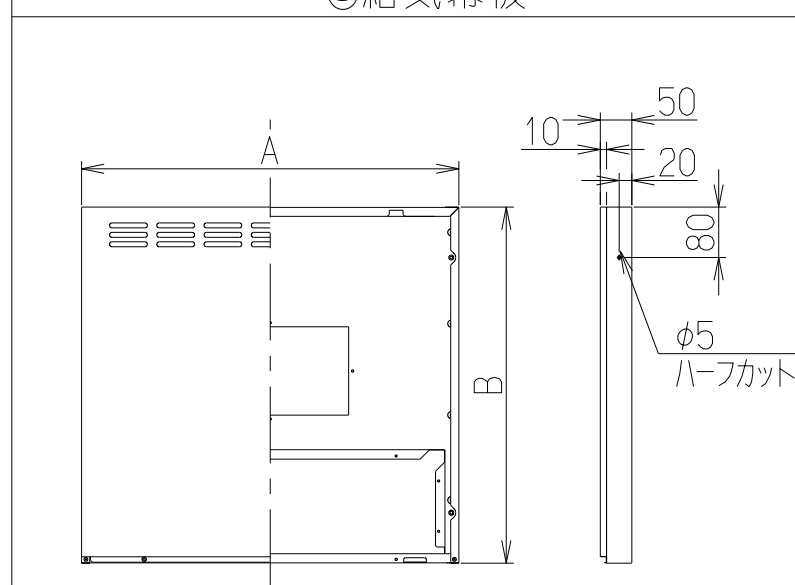

取付例

左側排気仕様

右側排気仕様

上方給気・排気

後方給気・排気

別売品の「L形ダクト」1個使用

①②⑥給気ユニット

③給気アダプター

④取付台

⑤給気幕板

⑧排気口押さえ

⑨信号線

関連別売品

- ①横幕板
SPBL565-A325(H=565用)
- ②L形ダクト
LD-15

構成部品・付属品

- ①給気チャンバー・・・1個
- ②塞ぎ板(給気チャンバーに付属)・・・1個
- ③給気アダプター・・・1個
- ④取付台・・・1個
- ⑤給気幕板・・・1個
- ⑥給気口(給気チャンバーに付属)・・・1個
- ⑦排気口・・・1個
- ⑧排気口押さえ・・・1個
- ⑨信号線・・・2本
- ・ソフトテープ・・・2本
- ・+トラスねじ(M4×8)・・・20本
- ・木ねじ(φ4.1×16)・・・2本