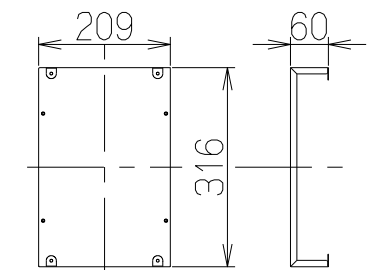

取付例

左側排気仕様

右側排気仕様

上方給気・排気

後方給気・排気

別売品の「L形ダクト」1個使用

①②給気ユニット

③給気アダプター

④取付台

⑤給気幕板

⑥排気口押さえ

⑦信号線

関連別売品

- ①横幕板
  SPBL665-A325(H=665用)
- ②L形ダクト
  LD-15

構成部品・付属品

- ①給気チャンバー・・・1個
- ②塞ぎ板(給気チャンバーに付属)・・・1個
- ③給気アダプター・・・1個
- ④取付台・・・1個
- ⑤給気幕板・・・1個
- ⑥給気口(給気チャンバーに付属)・・・1個
- ⑦排気口・・・1個
- ⑧排気口押さえ・・・1個
- ⑨信号線・・・2本
- ・ソフトテープ・・・2本
- ・+トラスねじ(M4×8)・・・20本
- ・木ねじ(φ4.1×16)・・・2本

注) 1. 本品はLGRシリーズ用の同時給排ユニットを示す。
2. 本品の給気・排気方向は上方・後方のみとする。

記号	変更履歴	枝番	年月日	担当
△				
△				
△				
△				

C寸法	B寸法	A寸法	型名	製品コード	色調	区分No.			
			900	700	665	LGRV-9665SV	109SQ2AC	MDシルバー	---
			LGRV-9665W	109SQ2XP	ホワイト(C-202)	---			
			LGRV-9665BK	109SQ2SW	ブラック(ブラックFJ)	---			
		750	LGRV-7665SV	109SQ1AC	MDシルバー	---			
			LGRV-7665W	109SQ1XP	ホワイト(C-202)	---			
			LGRV-7665BK	109SQ1SW	ブラック(ブラックFJ)	---			
		600	LGRV-6665SV	109SP9AC	MDシルバー	---			
			LGRV-6665W	109SP9XP	ホワイト(C-202)	---			
			LGRV-6665BK	109SP9SW	ブラック(ブラックFJ)	---			
			作成	2015/ 4/10	型名	LGRV-6665/7665/9665			
			更新	2015/ 4/23	図番	フジテックオリジナル:LGRシリーズ用 別売同時給排ユニット			
					図名	1091844			
						製品姿図			

富士工業株式会社

三角法 尺

×

図名