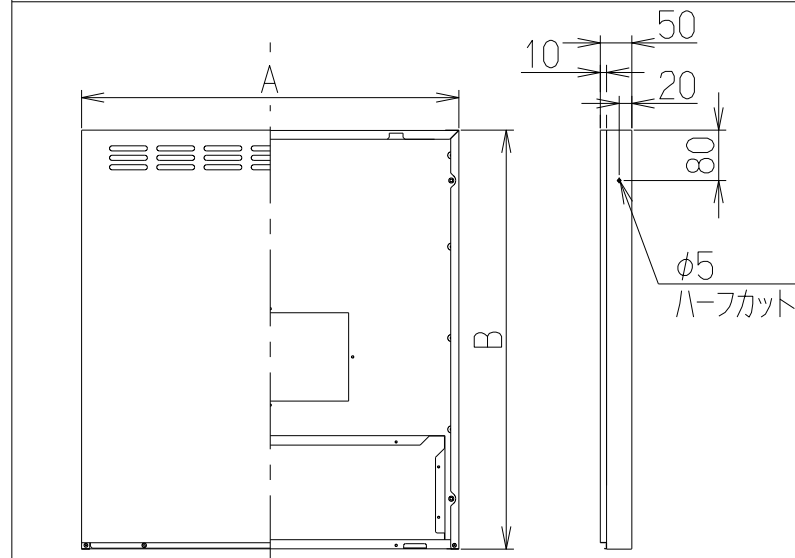

取付例

左側排気仕様

右側排気仕様

上方給気・排気

後方給気・排気

別売品の「L形ダクト」1個使用

①②給気ユニット

③給気アダプター

④取付台

⑤給気幕板

⑥排気口押さえ

⑦信号線

関連別売品

- ①横幕板
  SPBL665-A325(H=665用)
- ②L形ダクト
  LD-15

構成部品・付属品

- ①給気チャンバー・・・1個
- ②塞ぎ板(給気チャンバーに付属)・・・1個
- ③給気アダプター・・・1個
- ④取付台・・・1個
- ⑤給気幕板・・・1個
- ⑥給気口(給気チャンバーに付属)・・・1個
- ⑦排気口・・・1個
- ⑧排気口押さえ・・・1個
- ⑨信号線・・・2本
- ・ソフトテープ・・・2本
- ・+トラスねじ(M4×8)・・・20本
- ・木ねじ(φ4.1×16)・・・2本

注) 1. 本品はLGRシリーズ用の同時給排ユニットを示す。
2. 本品の給気・排気方向は上方・後方のみとする。

記号	変更履歴	枝番	年月日	担当
△				
△				
△				
△				

C寸法	B寸法	A寸法	型名	製品コード	色調	区分No.			
			900	700	665	LGRV-9665SV	109SQ2AC	MDシルバー	---
			LGRV-9665W	109SQ2XP	ホワイト(C-202)	---			
			LGRV-9665BK	109SQ2SW	ブラック(ブラックFJ)	---			
		750	LGRV-7665SV	109SQ1AC	MDシルバー	---			
			LGRV-7665W	109SQ1XP	ホワイト(C-202)	---			
			LGRV-7665BK	109SQ1SW	ブラック(ブラックFJ)	---			
		600	LGRV-6665SV	109SP9AC	MDシルバー	---			
			LGRV-6665W	109SP9XP	ホワイト(C-202)	---			
			LGRV-6665BK	109SP9SW	ブラック(ブラックFJ)	---			
			作成	2015/ 4/10	型名	LGRV-6665/7665/9665			
			更新	2015/ 4/23	図番	フジテックオリジナル:LGRシリーズ用 別売同時給排ユニット			
					図名	1091844			
						製品姿図			

富士工業株式会社

三角法 尺

×

図名