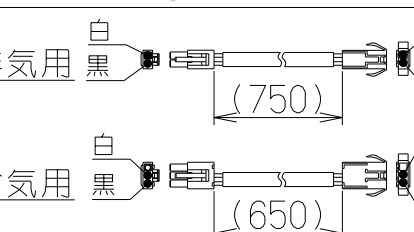

取付例

左側排気仕様

右側排気仕様

上方給気・排気

後方給気・排気

別売品の「L形ダクト」1個使用

①②⑥給気ユニット

③給気アダプター

④取付台

⑤給気幕板

⑧排気口押さえ

⑨信号線

関連別売品

- ①横幕板
SPBL565-A325(H=565用)
- ②L形ダクト
LD-15

構成部品・付属品

- ①給気チャンバー・・・1個
- ②塞ぎ板(給気チャンバーに付属)・・・1個
- ③給気アダプター・・・1個
- ④取付台・・・1個
- ⑤給気幕板・・・1個
- ⑥給気口(給気チャンバーに付属)・・・1個
- ⑦排気口・・・1個
- ⑧排気口押さえ・・・1個
- ⑨信号線・・・2本
- ・ソフトテープ・・・2本
- ・+トラスねじ(M4×8)・・・20本
- ・木ねじ(φ4.1×16)・・・2本

注) 1. 本品はLGRシリーズ用の同時給排ユニットを示す。
2. 本品の給気・排気方向は上方・後方のみとする。

記号	変更履歴	枝番	年月日	担当
△				
△				
△				
△				

C寸法	B寸法	A寸法	型名	製品コード	色調	区分No.	
			900	565	750	LGRV-9565SV	109SP8AC
			LGRV-9565W	109SP8XP	ホワイト(C-202)	---	
			LGRV-9565BK	109SP8SW	ブラック(ブラックFJ)	---	
			LGRV-7565SV	109SP7AC	MDシルバー	---	
			LGRV-7565W	109SP7XP	ホワイト(C-202)	---	
			LGRV-7565BK	109SP7SW	ブラック(ブラックFJ)	---	
			LGRV-6565SV	109SP6AC	MDシルバー	---	
			LGRV-6565W	109SP6XP	ホワイト(C-202)	---	
			LGRV-6565BK	109SP6SW	ブラック(ブラックFJ)	---	
			作成 2015/ 4/10			型名	LGRV-6565/7565/9565
			更新 2015/ 4/23			図番	フジテックオリジナル:LGRシリーズ用 別売同時給排ユニット
			富士工業株式会社			図名	1091843
			△ 三角法 尺			※	製品姿図