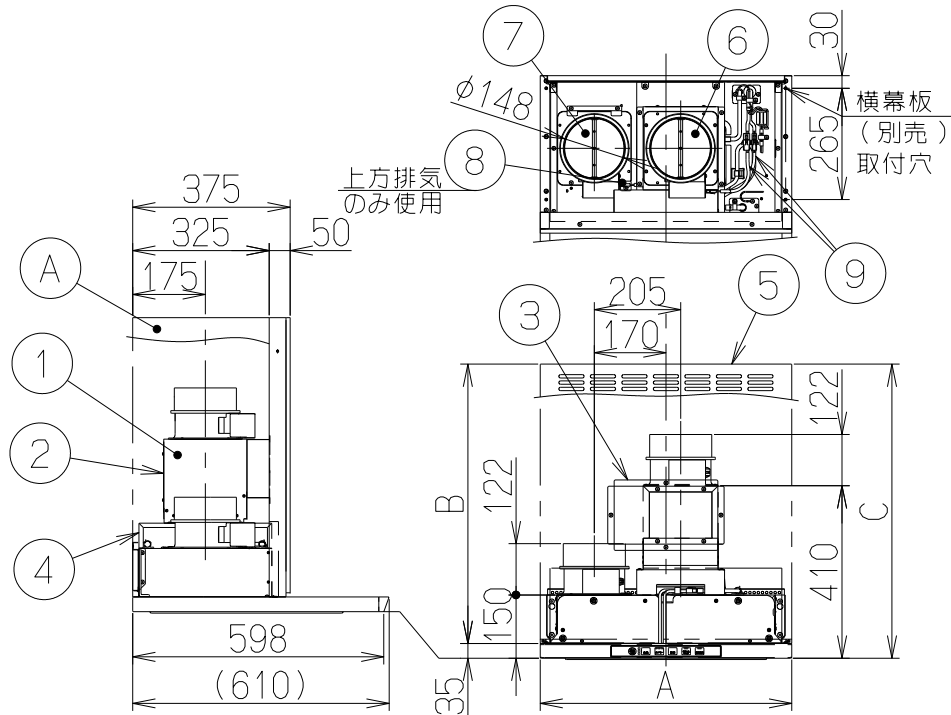

取付例

左側排気仕様

右側排気仕様

上方給気・排気