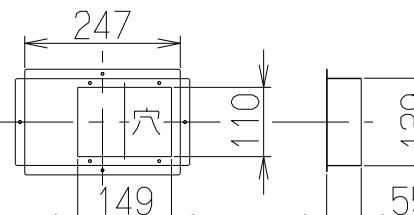

取付例

左側排気仕様

右側排気仕様

上方給気・排気

後方給気・排気

別売品の「L形ダクト」1個使用

①②⑥給気ユニット

③給気アダプター

④取付台

⑤給気幕板

⑧排気口押さえ

⑨信号線

関連別売品

- ①横幕板
SPBL565-A325(H=565用)
- ②L形ダクト
LD-15

構成部品・付属品

- ①給気チャンバー・・・1個
- ②塞ぎ板(給気チャンバーに付属)・・・1個
- ③給気アダプター・・・1個
- ④取付台・・・1個
- ⑤給気幕板・・・1個
- ⑥給気口(給気チャンバーに付属)・・・1個
- ⑦排気口・・・1個
- ⑧排気口押さえ・・・1個
- ⑨信号線・・・2本
- ・ソフトテープ・・・2本
- ・+トラスねじ(M4×8)・・・20本
- ・木ねじ(φ4.1×16)・・・2本