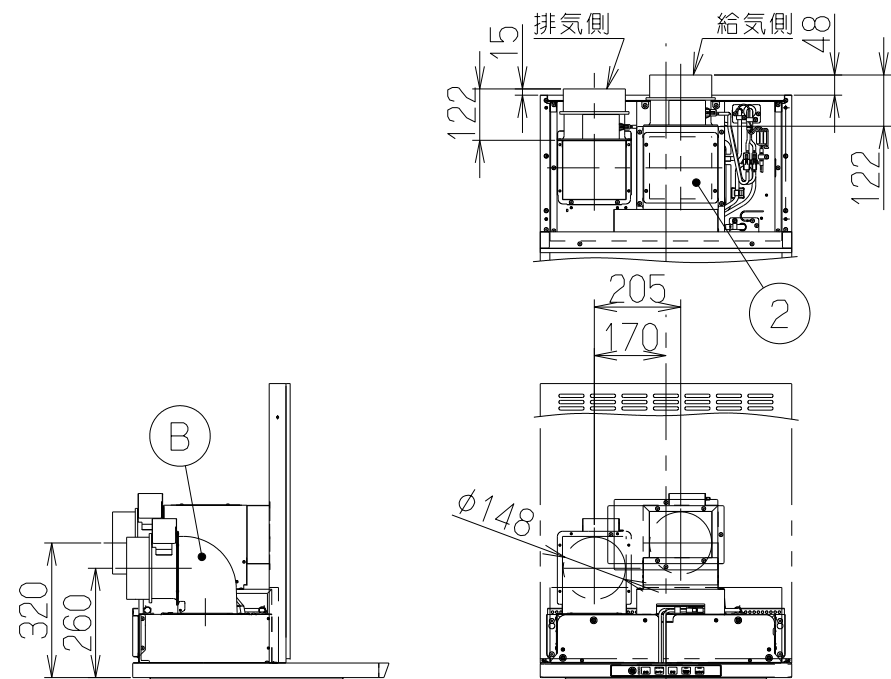

注) 1. 本品はLGRシリーズ用の同時給排ユニットを示す。
2. 本品の給気・排気方向は上方・後方のみとする。

記号	変更履歴	枝番	年月日	担当
△				
△				
△				
△				

C寸法	B寸法	A寸法	型名	製品コード	色調	区分No.	
			900	565	750	LGRV-9565SV	109SP8AC
			LGRV-9565W	109SP8XP	ホワイト(C-202)	---	
			LGRV-9565BK	109SP8SW	ブラック(ブラックFJ)	---	
			LGRV-7565SV	109SP7AC	MDシルバー	---	
			LGRV-7565W	109SP7XP	ホワイト(C-202)	---	
			LGRV-7565BK	109SP7SW	ブラック(ブラックFJ)	---	
			LGRV-6565SV	109SP6AC	MDシルバー	---	
			LGRV-6565W	109SP6XP	ホワイト(C-202)	---	
			LGRV-6565BK	109SP6SW	ブラック(ブラックFJ)	---	
			作成 2015/ 4/10			型名	LGRV-6565/7565/9565
			更新 2015/ 4/23			図番	フジテックオリジナル:LGRシリーズ用 別売同時給排ユニット
			富士工業株式会社			図名	1091843
			△ 三角法 尺			※	製品姿図

取付例

左側排気仕様

右側排気仕様

上方給気・排気

後方給気・排気

別売品の「L形ダクト」1個使用

①②給気ユニット

③給気アダプター