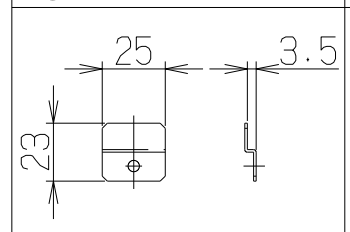

取付例

左側排気仕様

右側排気仕様

上方給気・排気

後方給気・排気

別売品の「L形ダクト」1個使用

①②⑥給気ユニット

③給気アダプター

④取付台

⑤給気幕板

⑧排気口押さえ

⑨信号線

関連別売品

- ①横幕板
SPBL565-A325(H=565用)
- ②L形ダクト
LD-15

構成部品・付属品

- ①給気チャンバー・・・1個
- ②塞ぎ板(給気チャンバーに付属)・・・1個
- ③給気アダプター・・・1個
- ④取付台・・・1個
- ⑤給気幕板・・・1個
- ⑥給気口(給気チャンバーに付属)・・・1個
- ⑦排気口・・・1個
- ⑧排気口押さえ・・・1個
- ⑨信号線・・・2本
- ・ソフトテープ・・・2本
- ・+トラスねじ(M4×8)・・・20本
- ・木ねじ(φ4.1×16)・・・2本