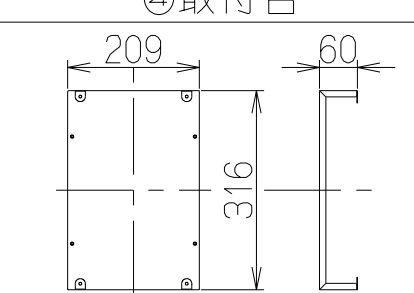

取付例

左側排気仕様

右側排気仕様

上方給気・排気

後方給気・排気

別売品の「L形ダクト」1個使用

①②⑥給気ユニット

③給気アダプター

④取付台

⑤給気幕板

⑧排気口押さえ

⑨信号線

関連別売品

- ①横幕板
SPBL565-A325(H=565用)
- ②L形ダクト
LD-15

構成部品・付属品

- ①給気チャンバー・・・1個
- ②塞ぎ板(給気チャンバーに付属)・・・1個
- ③給気アダプター・・・1個
- ④取付台・・・1個
- ⑤給気幕板・・・1個
- ⑥給気口(給気チャンバーに付属)・・・1個
- ⑦排気口・・・1個
- ⑧排気口押さえ・・・1個
- ⑨信号線・・・2本
- ・ソフトテープ・・・2本
- ・+トラスねじ(M4×8)・・・20本
- ・木ねじ(φ4.1×16)・・・2本