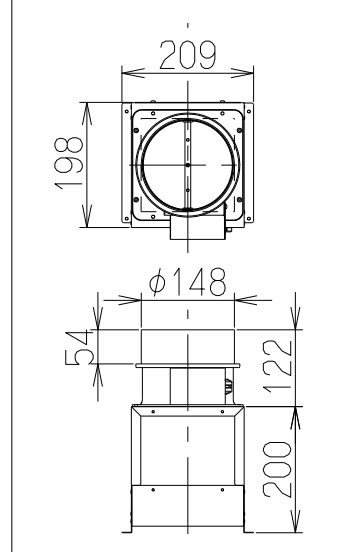

取付例

左側排気仕様

右側排気仕様

上方給気・排気

後方給気・排気

別売品の「L形ダクト」1個使用

①②⑥給気ユニット

③給気アダプター

④取付台

⑤給気幕板

⑧排気口押さえ

⑨信号線

関連別売品

- ①横幕板
SPBL565-A325(H=565用)
- ②L形ダクト
LD-15

構成部品・付属品

- ①給気チャンバー・・・1個
- ②塞ぎ板(給気チャンバーに付属)・・・1個
- ③給気アダプター・・・1個
- ④取付台・・・1個
- ⑤給気幕板・・・1個
- ⑥給気口(給気チャンバーに付属)・・・1個
- ⑦排気口・・・1個
- ⑧排気口押さえ・・・1個
- ⑨信号線・・・2本
- ・ソフトテープ・・・2本
- ・+トラスねじ(M4×8)・・・20本
- ・木ねじ(φ4.1×16)・・・2本