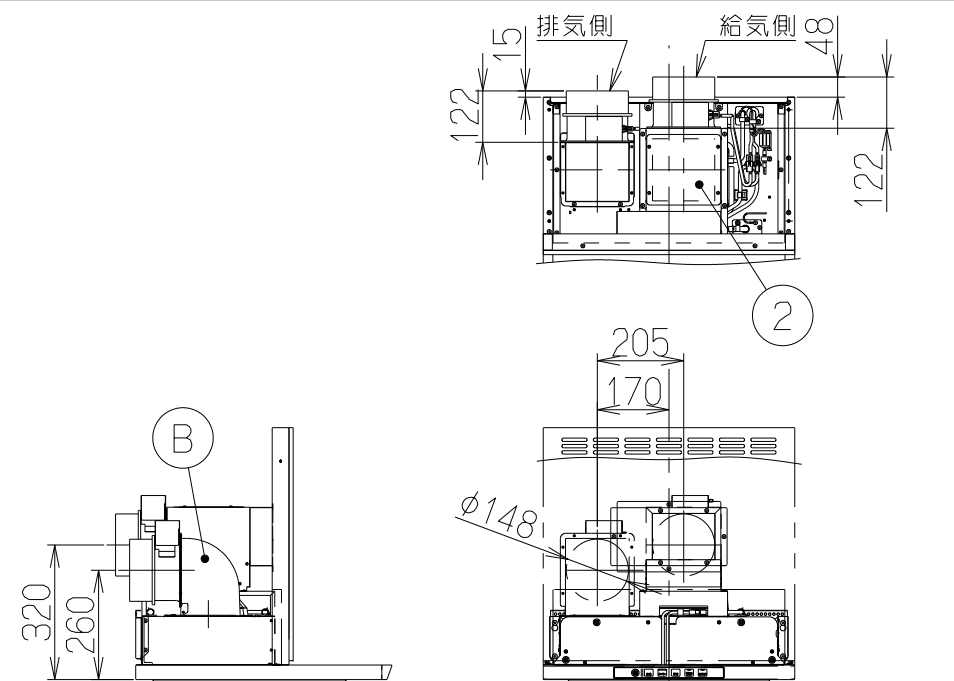

取付例

左側排気仕様

右側排気仕様

上方給気・排気

後方給気・排気

別売品の「L形ダクト」1個使用

①②⑥給気ユニット

③給気アダプター

④取付台

⑤給気幕板

⑧排気口押さえ

⑨信号線

関連別売品

- ①横幕板
SPBL565-A325(H=565用)
- ②L形ダクト
LD-15

構成部品・付属品

- ①給気チャンバー・・・1個
- ②塞ぎ板(給気チャンバーに付属)・・・1個
- ③給気アダプター・・・1個
- ④取付台・・・1個
- ⑤給気幕板・・・1個
- ⑥給気口(給気チャンバーに付属)・・・1個
- ⑦排気口・・・1個
- ⑧排気口押さえ・・・1個
- ⑨信号線・・・2本
- ・ソフトテープ・・・2本
- ・+トラスねじ(M4×8)・・・20本
- ・木ねじ(φ4.1×16)・・・2本

注) 1. 本品はLGRシリーズ用の同時給排ユニットを示す。
2. 本品の給気・排気方向は上方・後方のみとする。

記号	変更履歴	枝番	年月日	担当
△				
△				
△				
△				

C寸法	B寸法	A寸法	型名	製品コード	色調	区分No.	
			900	565	750	LGRV-9565SV	109SP8AC
			LGRV-9565W	109SP8XP	ホワイト(C-202)	---	
			LGRV-9565BK	109SP8SW	ブラック(ブラックFJ)	---	
			LGRV-7565SV	109SP7AC	MDシルバー	---	
			LGRV-7565W	109SP7XP	ホワイト(C-202)	---	
			LGRV-7565BK	109SP7SW	ブラック(ブラックFJ)	---	
			LGRV-6565SV	109SP6AC	MDシルバー	---	
			LGRV-6565W	109SP6XP	ホワイト(C-202)	---	
			LGRV-6565BK	109SP6SW	ブラック(ブラックFJ)	---	
			作成 2015/ 4/10			型名	LGRV-6565/7565/9565
			更新 2015/ 4/23			図番	フジテックオリジナル:LGRシリーズ用 別売同時給排ユニット
			富士工業株式会社			図名	1091843
			△ 三角法 尺			※	製品姿図