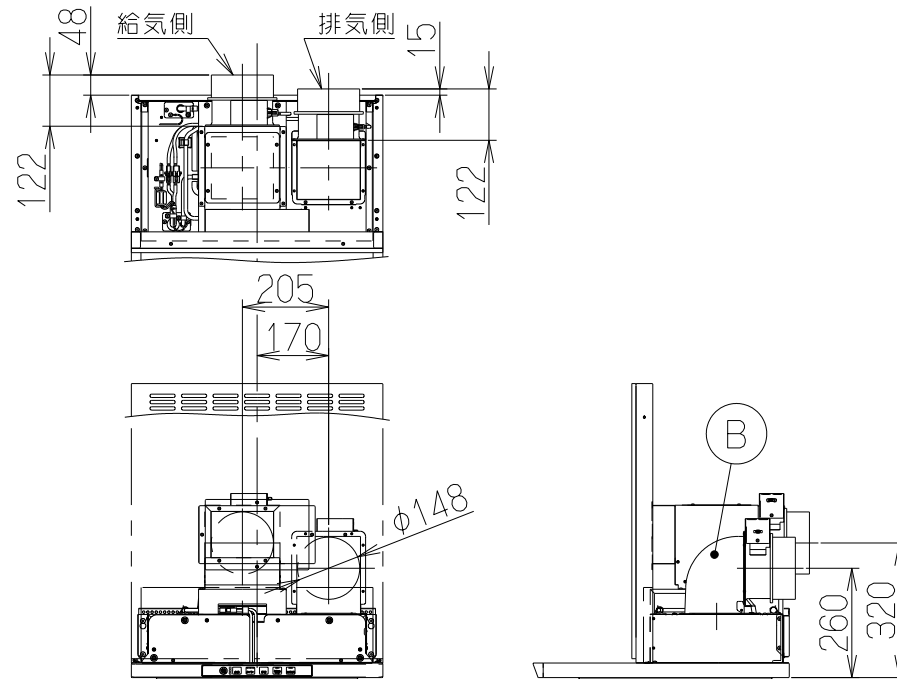

後方給気・排気

別売品の「L形ダクト」1個使用