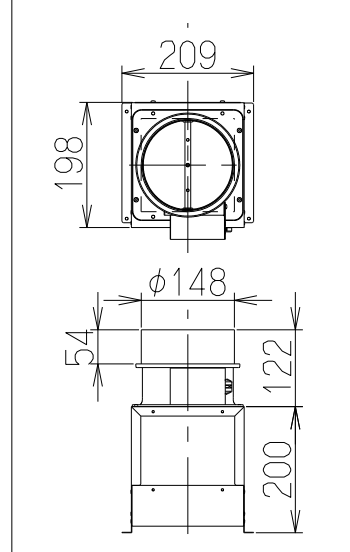

取付例

左側排気仕様

右側排気仕様

上方給気・排気

後方給気・排気

別売品の「L形ダクト」1個使用

①②給気ユニット

③給気アダプター