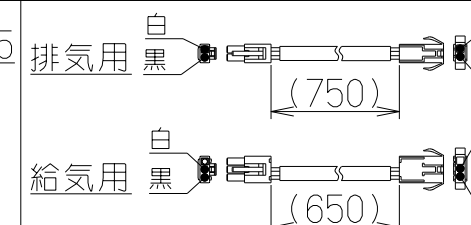

取付例

左側排気仕様

右側排気仕様

上方給気・排気

後方給気・排気

別売品の「L形ダクト」1個使用

①②給気ユニット

③給気アダプター

④取付台

⑤給気幕板

⑥排気口押さえ

⑦信号線

関連別売品

- ①横幕板
SPBL665-A325(H=665用)
- ②L形ダクト
LD-15

構成部品・付属品

- ①給気チャンバー・・・1個
- ②塞ぎ板(給気チャンバーに付属)・・・1個
- ③給気アダプター・・・1個
- ④取付台・・・1個
- ⑤給気幕板・・・1個
- ⑥給気口(給気チャンバーに付属)・・・1個
- ⑦排気口・・・1個
- ⑧排気口押さえ・・・1個
- ⑨信号線・・・2本
- ・ソフトテープ・・・2本
- ・+トラスねじ(M4×8)・・・20本
- ・木ねじ(φ4.1×16)・・・2本