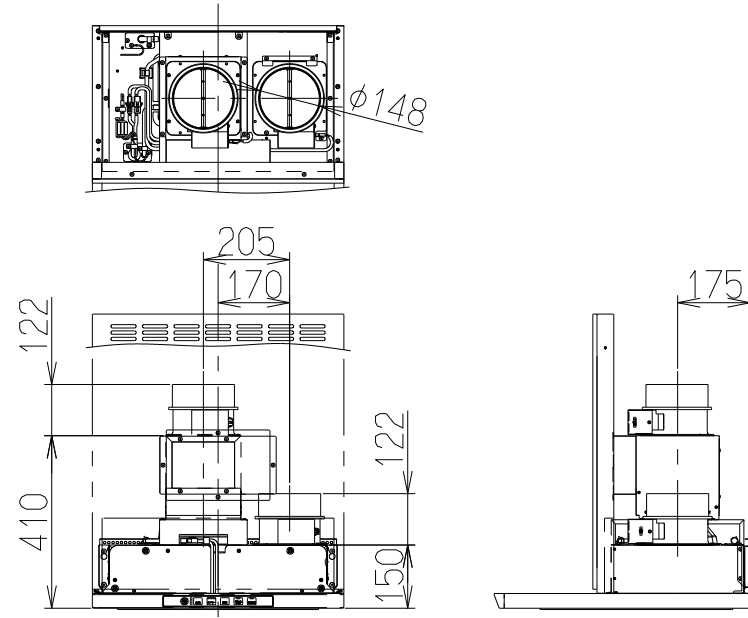

取付例

左側排気仕様

右側排気仕様

上方給気・排気