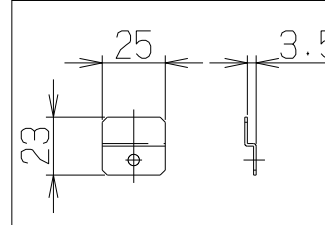

④取付台

⑤給気幕板

⑥排気口押さえ

⑦信号線

関連別売品

- ①横幕板
SPBL665-A325(H=665用)
- ②L形ダクト
LD-15

構成部品・付属品

- ①給気チャンバー・・・1個
- ②塞ぎ板(給気チャンバーに付属)・・・1個
- ③給気アダプター・・・1個
- ④取付台・・・1個
- ⑤給気幕板・・・1個
- ⑥給気口(給気チャンバーに付属)・・・1個
- ⑦排気口・・・1個
- ⑧排気口押さえ・・・1個
- ⑨信号線・・・2本
- ・ソフトテープ・・・2本
- ・+トラスねじ(M4×8)・・・20本
- ・木ねじ(φ4.1×16)・・・2本