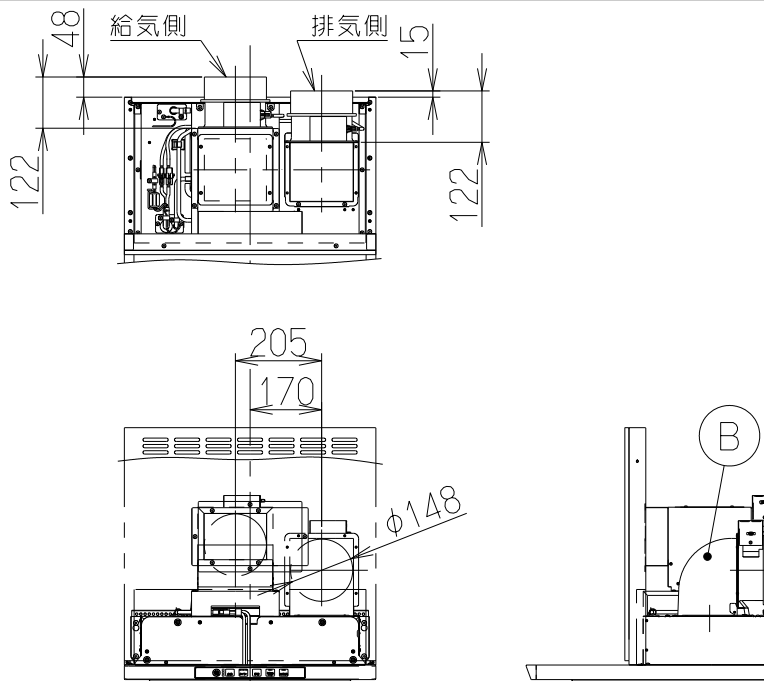

取付例

左側排気仕様

右側排気仕様

上方給気・排気

後方給気・排気

別売品の「L形ダクト」1個使用

①②⑥給気ユニット

③給気アダプター

④取付台

⑤給気幕板

⑧排気口押さえ

⑨信号線

関連別売品

- ①横幕板
SPBL565-A325(H=565用)
- ②L形ダクト
LD-15

構成部品・付属品

- ①給気チャンバー・・・1個
- ②塞ぎ板(給気チャンバーに付属)・・・1個
- ③給気アダプター・・・1個
- ④取付台・・・1個
- ⑤給気幕板・・・1個
- ⑥給気口(給気チャンバーに付属)・・・1個
- ⑦排気口・・・1個
- ⑧排気口押さえ・・・1個
- ⑨信号線・・・2本
- ・ソフトテープ・・・2本
- ・+トラスねじ(M4×8)・・・20本
- ・木ねじ(φ4.1×16)・・・2本

注) 1. 本品はLGRシリーズ用の同時給排ユニットを示す。
2. 本品の給気・排気方向は上方・後方のみとする。

記号	変更履歴	枝番	年月日	担当
△				
△				
△				
△				

C寸法	B寸法	A寸法	型名	製品コード	色調	区分No.	
			900	565	750	LGRV-9565SV	109SP8AC
			LGRV-9565W	109SP8XP	ホワイト(C-202)	---	
			LGRV-9565BK	109SP8SW	ブラック(ブラックFJ)	---	
			LGRV-7565SV	109SP7AC	MDシルバー	---	
			LGRV-7565W	109SP7XP	ホワイト(C-202)	---	
			LGRV-7565BK	109SP7SW	ブラック(ブラックFJ)	---	
			LGRV-6565SV	109SP6AC	MDシルバー	---	
			LGRV-6565W	109SP6XP	ホワイト(C-202)	---	
			LGRV-6565BK	109SP6SW	ブラック(ブラックFJ)	---	
			作成 2015/ 4/10			型名	LGRV-6565/7565/9565
			更新 2015/ 4/23			図番	フジテックオリジナル:LGRシリーズ用 別売同時給排ユニット
			富士工業株式会社			図名	1091843
			△ 三角法 尺			※	製品姿図