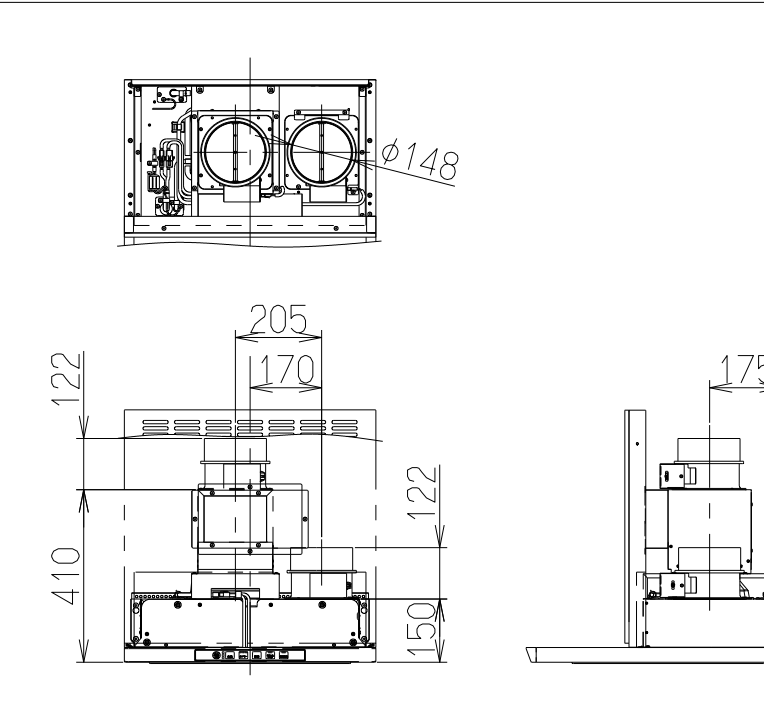

取付例

左側排気仕様

右側排気仕様

上方給気・排気

後方給気・排気

別売品の「L形ダクト」1個使用

①②⑥給気ユニット

③給気アダプター

④取付台

⑤給気幕板

⑧排気口押さえ

⑨信号線

関連別売品

- ①横幕板
SPBL565-A325(H=565用)
- ②L形ダクト
LD-15

構成部品・付属品

- ①給気チャンバー・・・1個
- ②塞ぎ板(給気チャンバーに付属)・・・1個
- ③給気アダプター・・・1個
- ④取付台・・・1個
- ⑤給気幕板・・・1個
- ⑥給気口(給気チャンバーに付属)・・・1個
- ⑦排気口・・・1個
- ⑧排気口押さえ・・・1個
- ⑨信号線・・・2本
- ・ソフトテープ・・・2本
- ・+トラスねじ(M4×8)・・・20本
- ・木ねじ(φ4.1×16)・・・2本

注) 1. 本品はLGRシリーズ用の同時給排ユニットを示す。
2. 本品の給気・排気方向は上方・後方のみとする。

記号	変更履歴	枝番	年月日	担当
△				
△				
△				
△				

C寸法	B寸法	A寸法	型名	製品コード	色調	区分No.	
			900	565	750	LGRV-9565SV	109SP8AC
			LGRV-9565W	109SP8XP	ホワイト(C-202)	---	
			LGRV-9565BK	109SP8SW	ブラック(ブラックFJ)	---	
			LGRV-7565SV	109SP7AC	MDシルバー	---	
			LGRV-7565W	109SP7XP	ホワイト(C-202)	---	
			LGRV-7565BK	109SP7SW	ブラック(ブラックFJ)	---	
			LGRV-6565SV	109SP6AC	MDシルバー	---	
			LGRV-6565W	109SP6XP	ホワイト(C-202)	---	
			LGRV-6565BK	109SP6SW	ブラック(ブラックFJ)	---	
			作成 2015/ 4/10			型名	LGRV-6565/7565/9565
			更新 2015/ 4/23			図番	フジテックオリジナル:LGRシリーズ用 別売同時給排ユニット
			富士工業株式会社			図名	1091843
			△ 三角法 尺			※	製品姿図